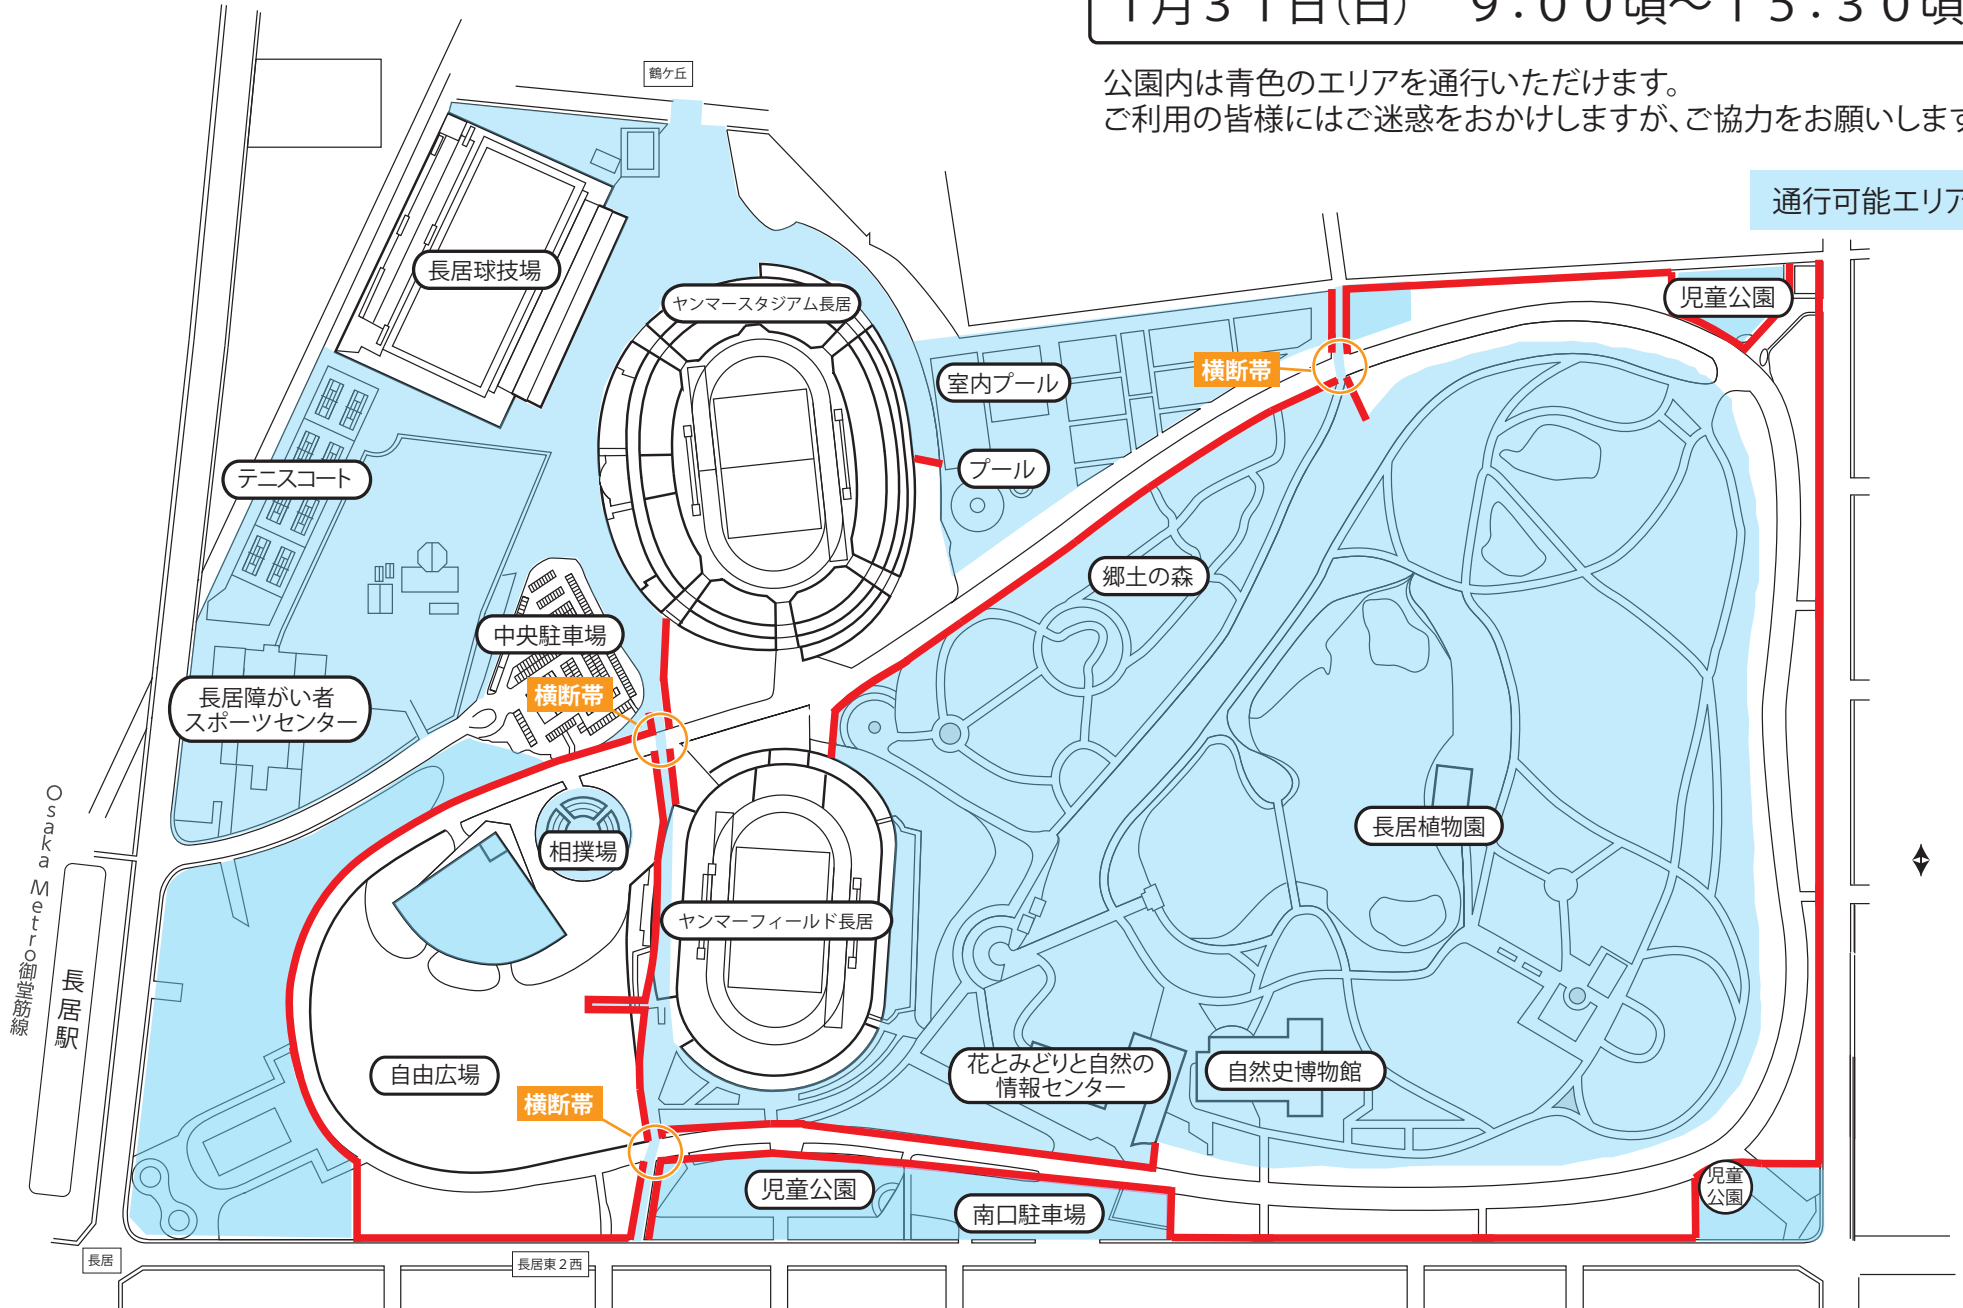

# 第40回 大阪国際女子マラソン

長居公園内通行規制時間

1月31日(日) 9:00頃~15:30頃

公園内は青色のエリアを通行いただけます。  
ご利用の皆様にはご迷惑をおかけしますが、ご協力をお願いします。

通行可能エリア

※コース沿道ほか、赤線  に沿ってフェンス等を設置しますので、レースの観戦はできません。

※コースの横断は、 の横断帯(3ヶ所)から可能です。係員が誘導します。