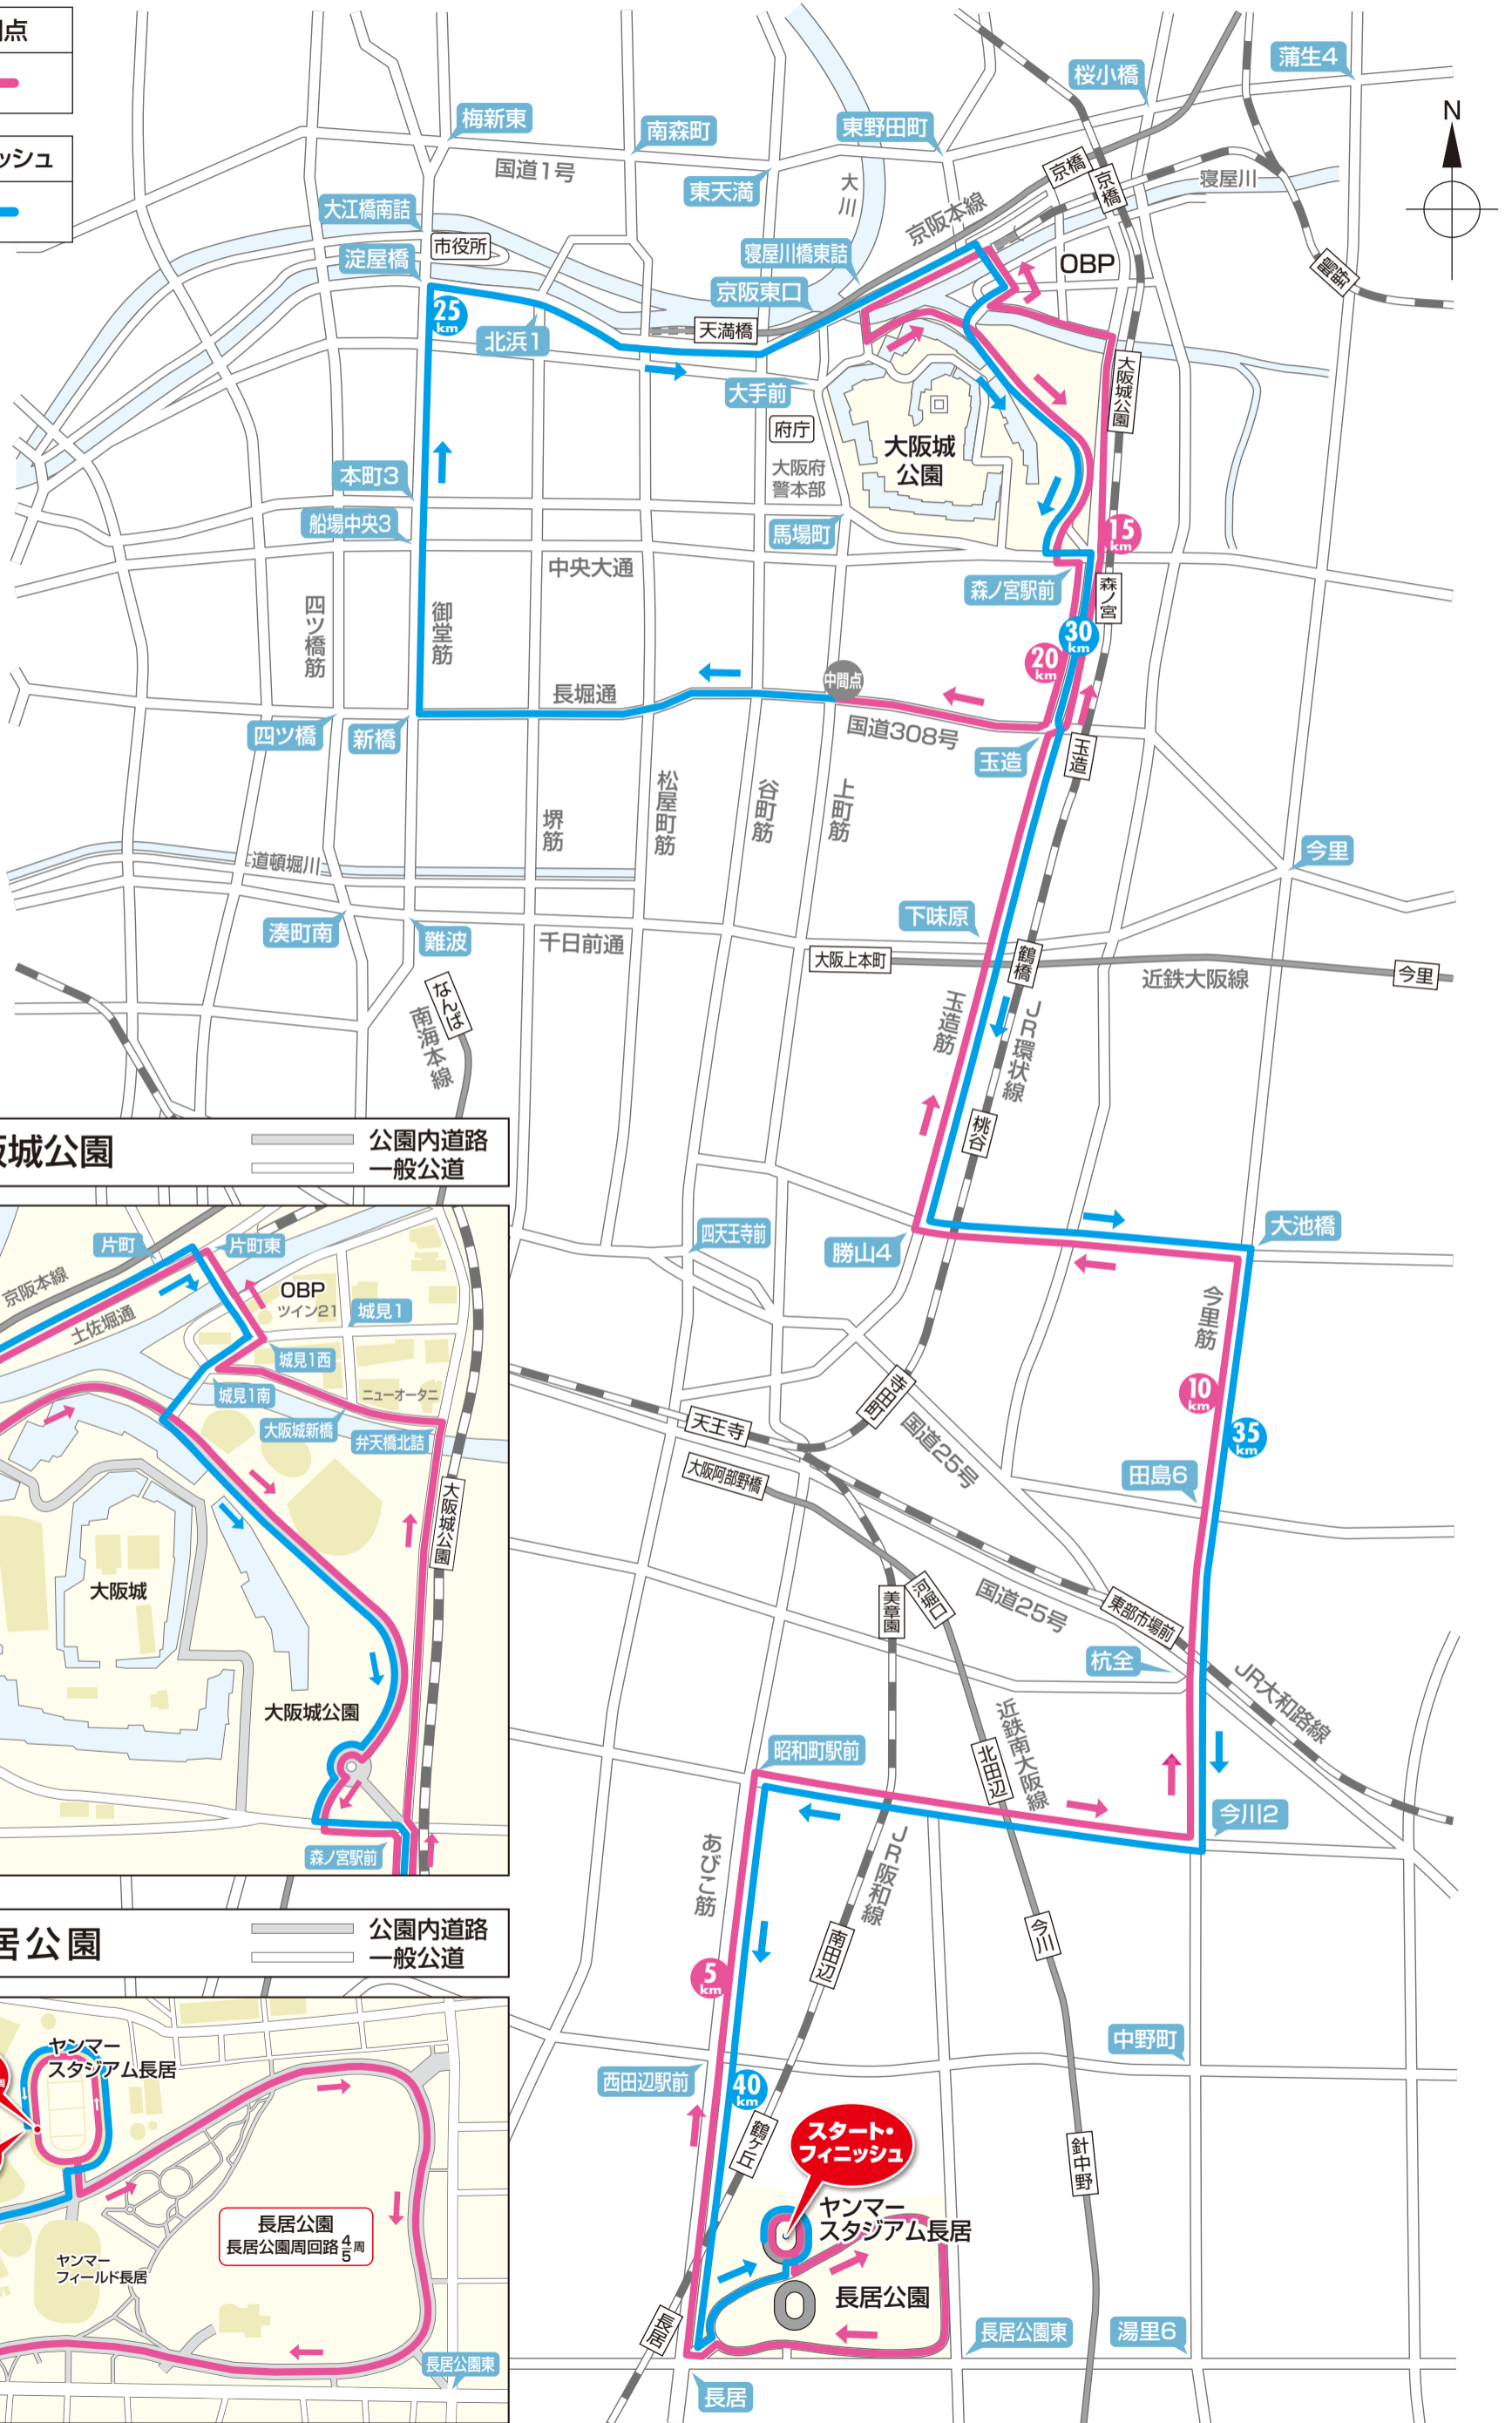

大阪国際女子マラソン コース

スタート
フィニッシュ

ヤンマーフィールド長居

スタート → 中間点
———

中間点 → フィニッシュ
———

大阪城公園 公園内道路 一般公道

長居公園 公園内道路 一般公道