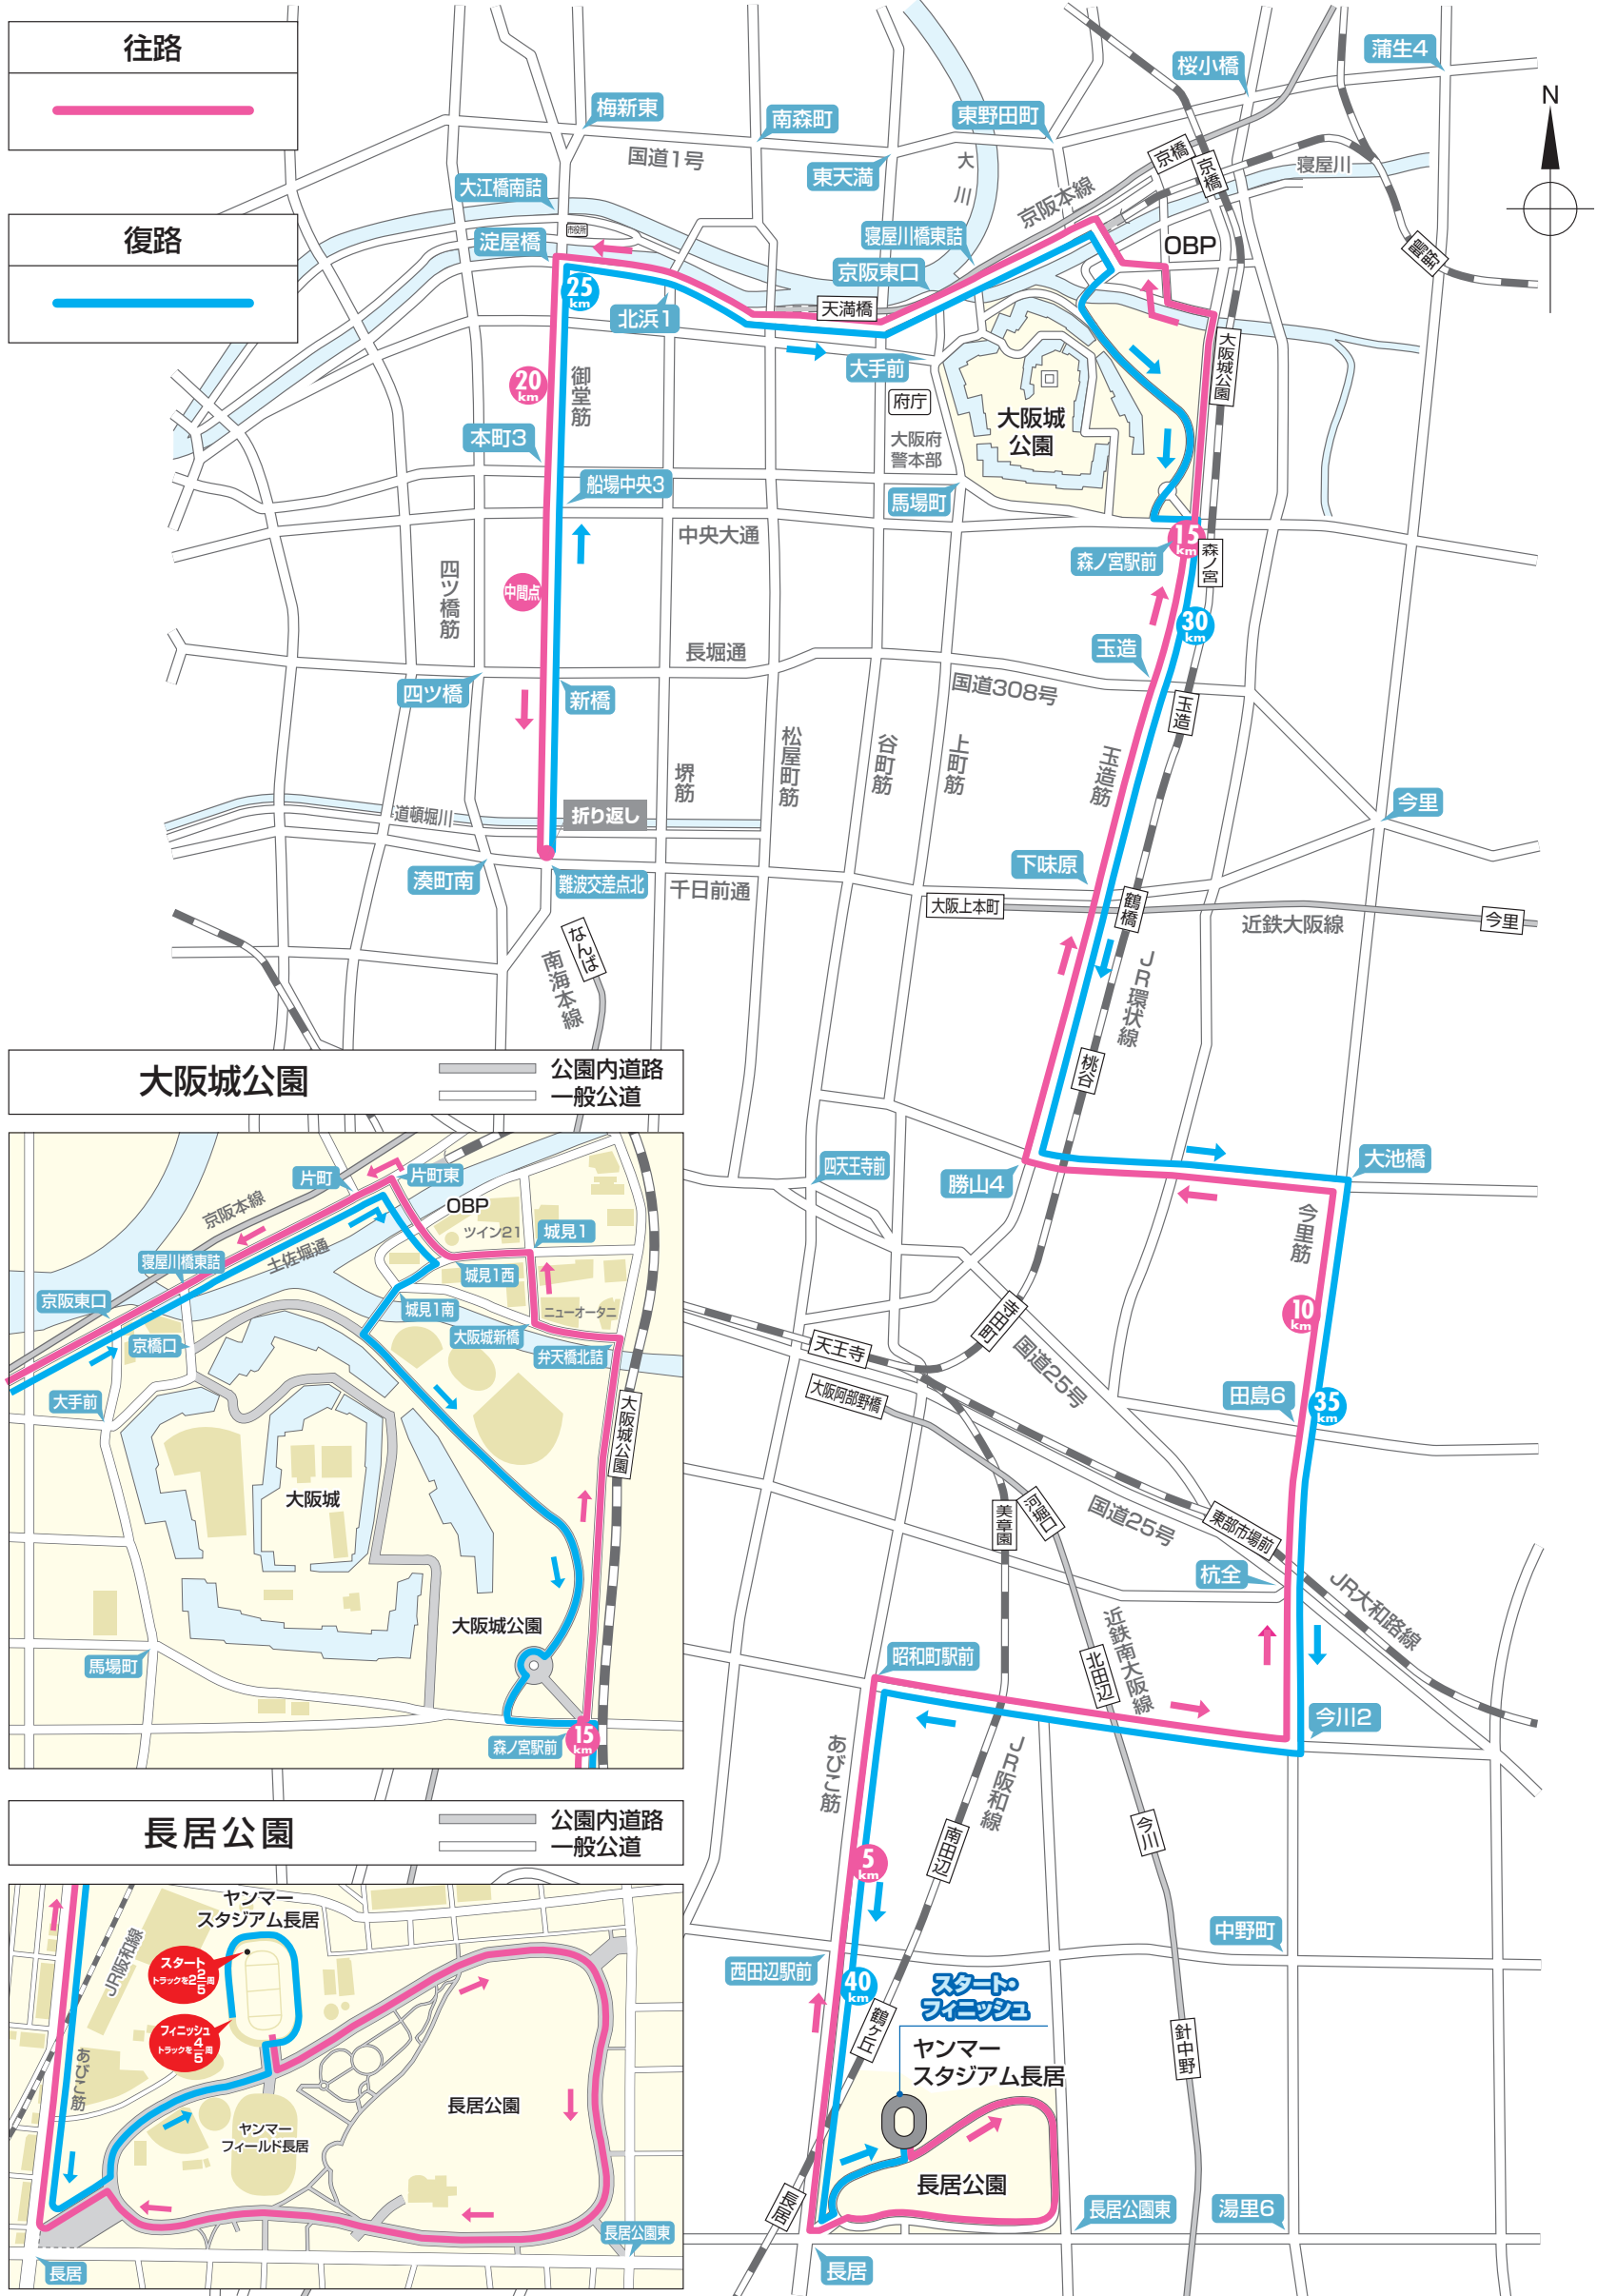

大阪国際女子マラソン コース

スタート
フィニッシュ

ヤンマー
スタジアム長居

折り返し 難波交差点

中之島および御堂筋の道路形状変更を受けて、コースの一部を変更しております。御堂筋は新橋交差点以南、本線4車線の中で折り返しを行います。