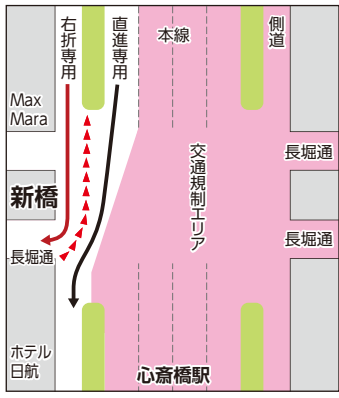

交通規制のお知らせ

第40回 大阪国際女子マラソン

1月31日 日 11:50ごろ ~ 15:20ごろ

競技中はマラソンコースの通行・横断や車両の駐停車ができません

御堂筋等における交通規制

新橋交差点拡大図

下記道路をご利用ください

東西方向

国道1号・2号 長居公園通

南北方向

国道479号(内環状線) 谷町筋・あべの筋
四つ橋筋・国道26号

※コースに接続する道路も車両通行が規制されます。

詳しくは下記へお問い合わせください。

・道路交通情報センター 050-3369-6627

路線バスは一部運行休止やう回運行します。

詳しくは、Osaka Metro・シティバス案内コール06-6582-1400へお問い合わせください。