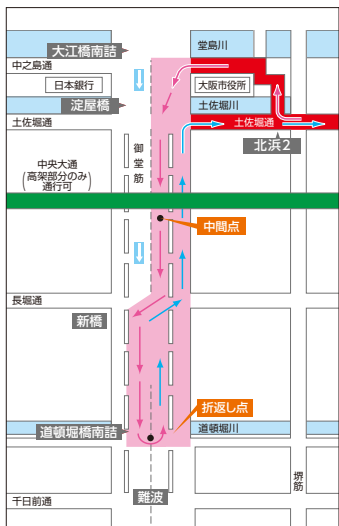

交通規制のお知らせ

第40回 大阪国際女子マラソン

1月31日 日 11:50ごろ ~ 15:20ごろ

競技中はマラソンコースの通行・横断や車両の駐停車ができません

御堂筋等における交通規制

新橋交差点拡大図

下記道路をご利用ください

東西方向

国道1号・2号 長居公園通

南北方向

国道479号(内環状線) 谷町筋・あべの筋
四つ橋筋・国道26号

※コースに接続する道路も車両通行が規制されます。

詳しくは下記へお問い合わせください。

・道路交通情報センター 050-3369-6627

路線バスは一部運行休止やう回運行します。

詳しくは、Osaka Metro・シティバス案内コール06-6582-1400へお問い合わせください。